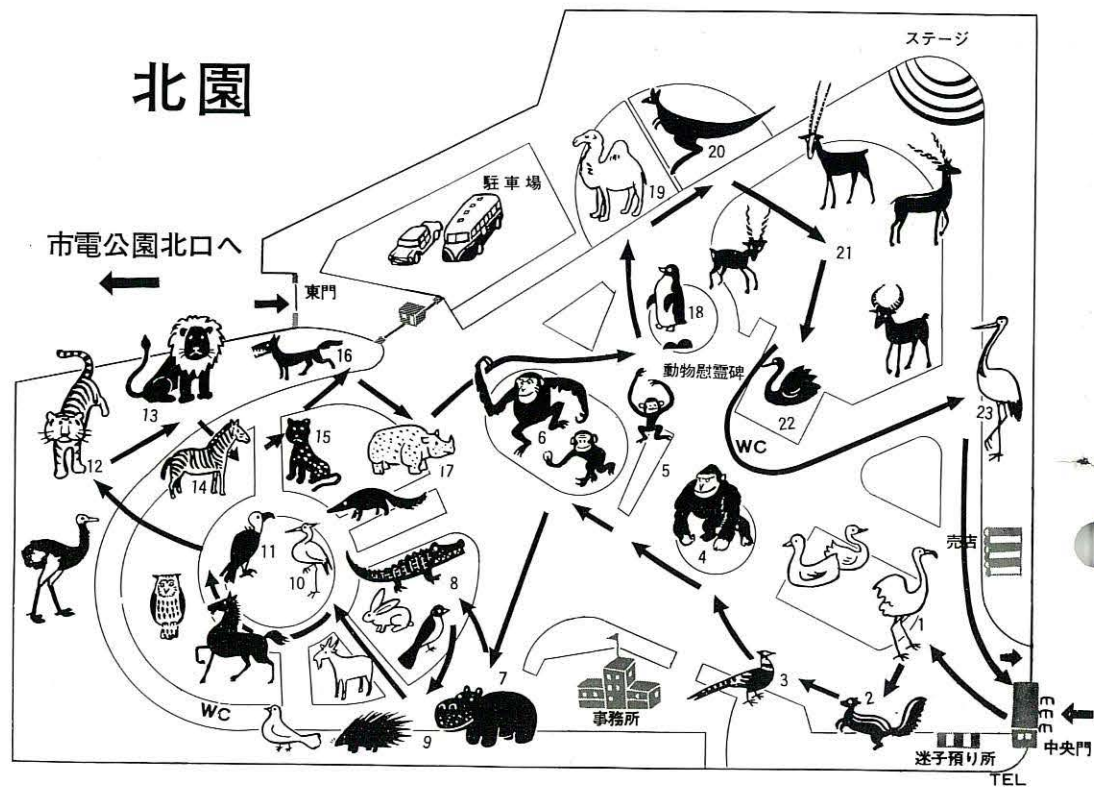

# なきごえ

1967

4.5

大阪市  
天王寺動物園

### 大阪市天王寺動物園の沿革

- |          |   |
|----------|---|
| 大正4年1月   | 大阪市立動物園として開園                              |
| 昭和9年3月   | 南園拡張工事完成(総面積57,192㎡)。地下道東側には淡水水族館を併設      |
| 昭和19年3月  | 戦争のため猛獣類ライオン他10種25点を犠牲にした。                |
| 昭和25年4月  | 戦後外国産動物の第一陣としてタイ国から象(春子)入園、この日入園者6万人を越えた。 |
| 昭和27年3月  | 大阪産経新聞社 大阪市の共催で「婦人と子供博」開催                 |
| 昭和29年4月  | ハ虫類及び小鳥の家新設                               |
| 昭和33年3月  | 南門改造 ペンギン冷房室新設                            |
| 昭和34年11月 | さい舎新設                                     |
| 昭和36年3月  | ゴリラ2頭入園<br>4ヶ年全体計画なり、初年度事業始まる。くま放飼場着工     |
| 昭和38年3月  | フラミンゴ池 鴨池新設                               |
| 昭和38年12月 | しまうま放飼園完成                                 |
| 昭和39年5月  | さい放飼園 猛獣放飼園完成                             |
| 昭和39年5月  | 当園最初のきりん(めす)誕生                            |
| 昭和39年5月  | ヨーロッパこうのとり日本最初のふ化に成功                      |
| 昭和40年4月  | おおかみ舎完成<br>入場料改定 大人60円 小人20円(据置)          |
| 昭和40年11月 | 「開園50周年記念まつり」開催<br>東洋一を誇る円型かもしか園完成        |
| 昭和41年3月  | 日本最初のハリネズミ誕生                              |
| 昭和41年10月 | 東門及び駐車場完成                                 |
| 昭和42年3月  | らくだ、カンガルー放飼場完成                            |

春、行楽のシーズンがやって参りました。今月は、「動物園のあんない」特集号として、現在収容している動物たちを巡るに似主に幼稚園、小学校低学年向きに編集しました。せいぜい御利用下さい。

#### ヨーロッパコウノトリ

どうわ に ある 「あか ちゃん を はこぶ こうのとり 」 は この ヨーロッパコウ ノトリ です。 にほん の どうぶつえん で ここだけ まいと し かわいい あかちゃん が 4~5わ うまれます。

←23 タンチョウ

ツルの なかで いちばん けだかく うつくしい ツル です。 ほっかいどう には この ツル の はんしゅくち が あります。 ドジョウ が だい すき です。