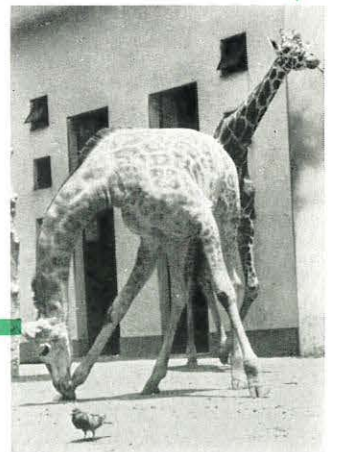

#### ヨーロッパコウノトリ

どうわ に ある 「あか ちゃん を はこぶ こうのとり 」 は この ヨーロッパコウ ノトリ です。 にほん の どうぶつえん で ここだけ まいと し かわいい あかちゃん が 4~5わ うまれます。

←23 タンチョウ

ツルの なかで いちばん けだかく うつくしい ツル です。 ほっかいどう には この ツル の はんしゅくち が あります。 ドジョウ が だい すき です。

↑28 ゾウ

はるこさん が 19さい で 3500キログラム ゆりこさん が 18さい で 2800キログラム です。 みずは はな で おかあさん の お ちち は くち で のみませ。

27 キリン

きのは が だいす き です。 みず を のむときは まえあ し を ひろげて の みませ。 あかちゃん は うまれると すぐ あ るき、 しんちょうも 1メートル80センチも あります。

飼育動物一覽表