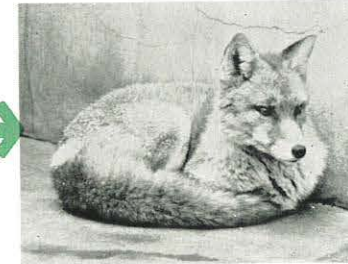

## 北園のどうぶつたち

← 1 フラミンゴ

あついくにのかわやみづうみにたくさんなかまとすんでいます。たまごはどろでつくったすのうえにうんをかえます。

← 2 スカンク

もりのなかにすみできにあうとしっぽをたててくさいガスをはっしやします。

↓ 3 インドクジャク

4 ゴリラ

↓ サルのなかで1ばんおおきなサルでしんちょうは2メートルたいじゅうは300キログラムにもなります。ちからがたいへんつよい。30ねんから40年いきます。

5 テナガサル

↓ ジャングルのきからきへきかいたいそうをするようにじょうずにとびまわります。みづをのむときはてですくってのみます。

6 チンパンジー→

アフリカのジャングルになかまといっしょにくらしています。くだものがだいすきできのめやこんちゅうなどもたべます。一ばんかしていどうぶつでおしえるといろいろなげいをします。

↑ 7 カバ

アフリカのかわにたくさんすんでいます。からだはおおきいのわりあいおくびょうなどうぶつです。ひるはみづのなかでねてよるおかでくさをたべます。

↑ 9 タヌキ、キツネ→

えほんやどうわにかいてあるどうぶつですがひとをばかしたりはけってしません。

← 12 トラ

おおきいトラがオスちいさいトラがメスです。トラはあついところやゆきのふるさむいところにもすんでいます。ライオンとちがってひとりぼっちでくらしています。

← 13 ライオン

アフリカのくさはらにおよこなかよくいっしょにくらしています。カモシカやシマウマをおそってたべます。1どに2〜3とうのあかちゃんをうみます。