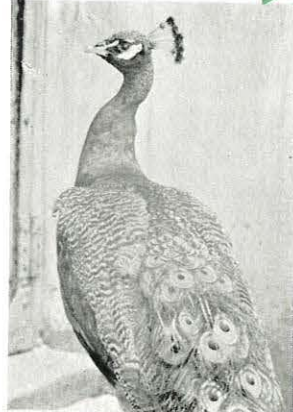

## 北園のどうぶつたち

← 1 フラミンゴ

あついくにのかわやみづうみにたくさんなかまとすんでいます。たまごはどろでつくったすのうえにうんをかえます。

← 2 スカンク

もりのなかにすみできにあうとしっぽをたててくさいガスをはっしやします。

↓ 3 インドクジャク

4 ゴリラ

↓ サルのなかで1ばんおおきなサルでしんちょうは2メートルたいじゅうは300キログラムにもなります。ちからがたいへんつよい。30ねんから40年いきます。